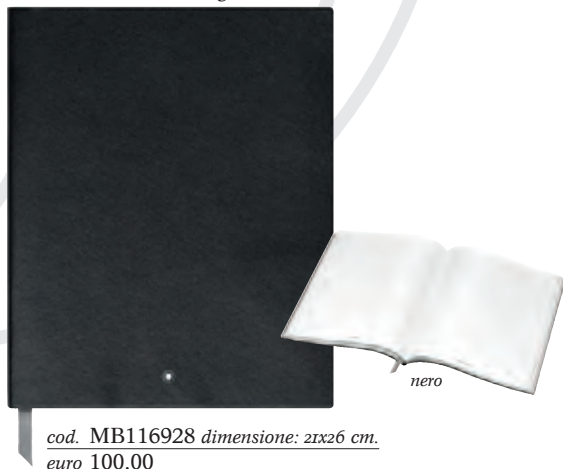

Cancelleria di lusso

Copertine in pelle saffiano, nera • Carta di alta qualità con filigrana Montblanc • Carta con labbratura argentea
Segnalibro in tessuto gros-grain grigio • Stella bianca Montblanc • Fascettatura di garanzia in carta • Personalizzabile con logo a secco

Blocco note versione fogli bianchi "149"