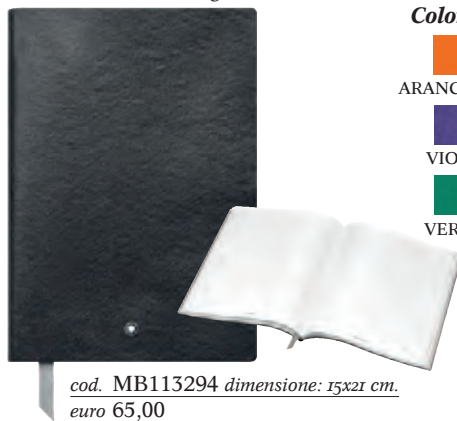

cod. MB125240 Sfera
 euro 215,00

Cancelleria di lusso

Copertine in pelle saffiano, nera • Carta di alta qualità con filigrana Montblanc • Carta con labbratura argentea
 Segnalibro in tessuto gros-grain grigio • Stella bianca Montblanc • Fascettatura di garanzia in carta • Personalizzabile con logo a secco

Blocco note versione fogli bianchi "149"

Blocco note versione righe "146"

Colori disponibili:

Blocchetto note versione righe "148"

Blocco note versione fogli bianchi "163"

18 Month Weekly Diaries "146"

← da Settembre 2021 a Febbraio 2023 →